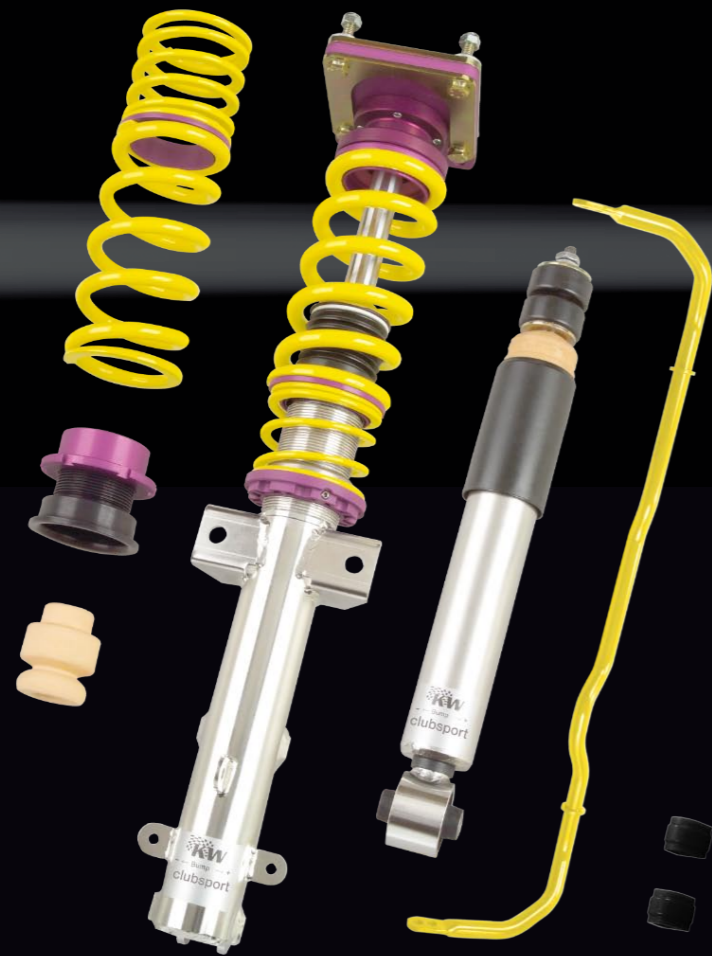

tiefergelegt mit optimierten schwingungsdämpfern

jeder sportliche fahrer kennt die wirkung von sportdämpfern in bezug auf fahrverhalten, kurvensicherheit und sicherheit. kw ist im motorsportbereich ganz vorne mit dabei und auf allen rennstrecken europas erfolgreich. die qualität überzeugt

durch individuell auf das einzelne fahrzeug eingestellte dämpfer. die faszination beim fahren wird durch die neue generation von schwingungsdämpfern noch mehr professionalisiert. es lohnt sich, auf die richtigen dämpfer zu setzen.